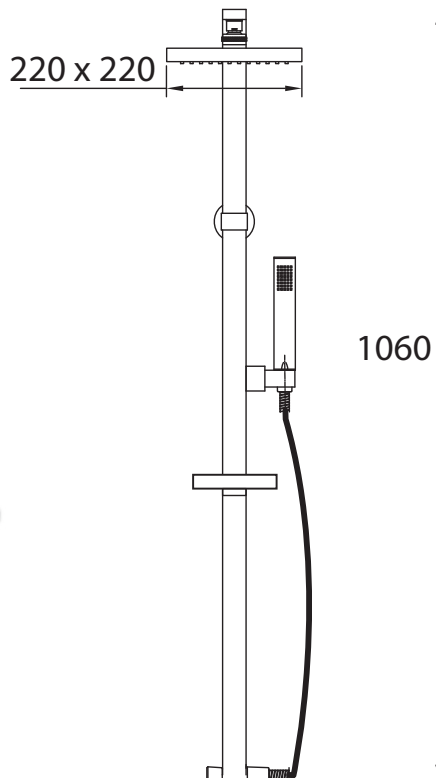

CD03

Ozé
Le prêt à poser de qualité

COLONNE DE DOUCHE SANS ROBINETTERIE CD03

Hauteur 1060 mm

Barre en inox

Douche de tête carré en ABS 220 x 220 mm sur rotule

Douchette amovible en ABS

Coulisseau-support de douchette en ABS

Porte savon

Flexible de douche 1,50 m double agrafage

Finition chromée

Gencod. 3472828499552

LES + DU PRODUIT

Picots anti-calcaire

Porte savon