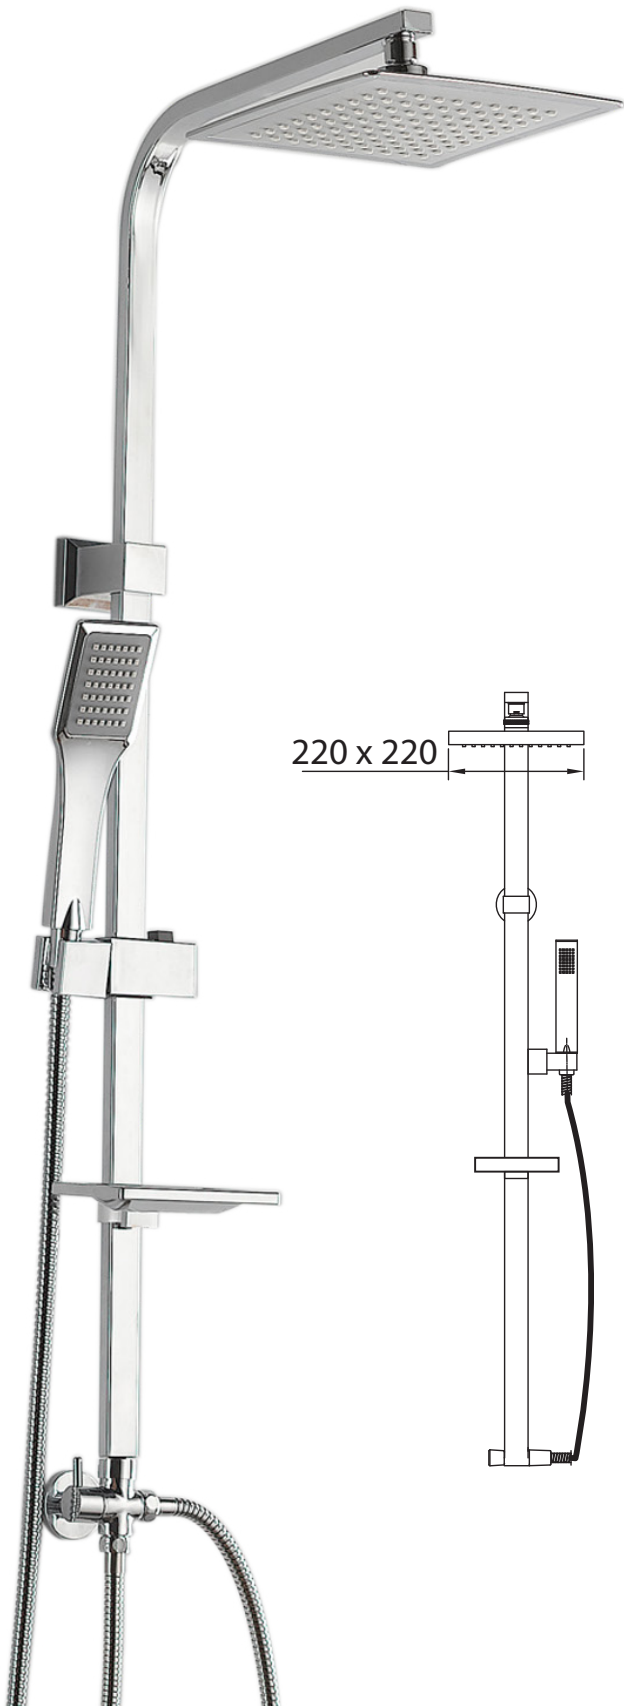

# CD03

**Ozé**  
Le prêt à poser de qualité

## COLONNE DE DOUCHE SANS ROBINETTERIE CD03

Hauteur 1060 mm

Barre en inox

Douche de tête carré en ABS 220 x 220 mm sur rotule

Douchette amovible en ABS

Coulisseau-support de douchette en ABS

Porte savon

Flexible de douche 1,50 m double agrafage

Finition chromée

Gencod. 3472828499552

### Porte savon